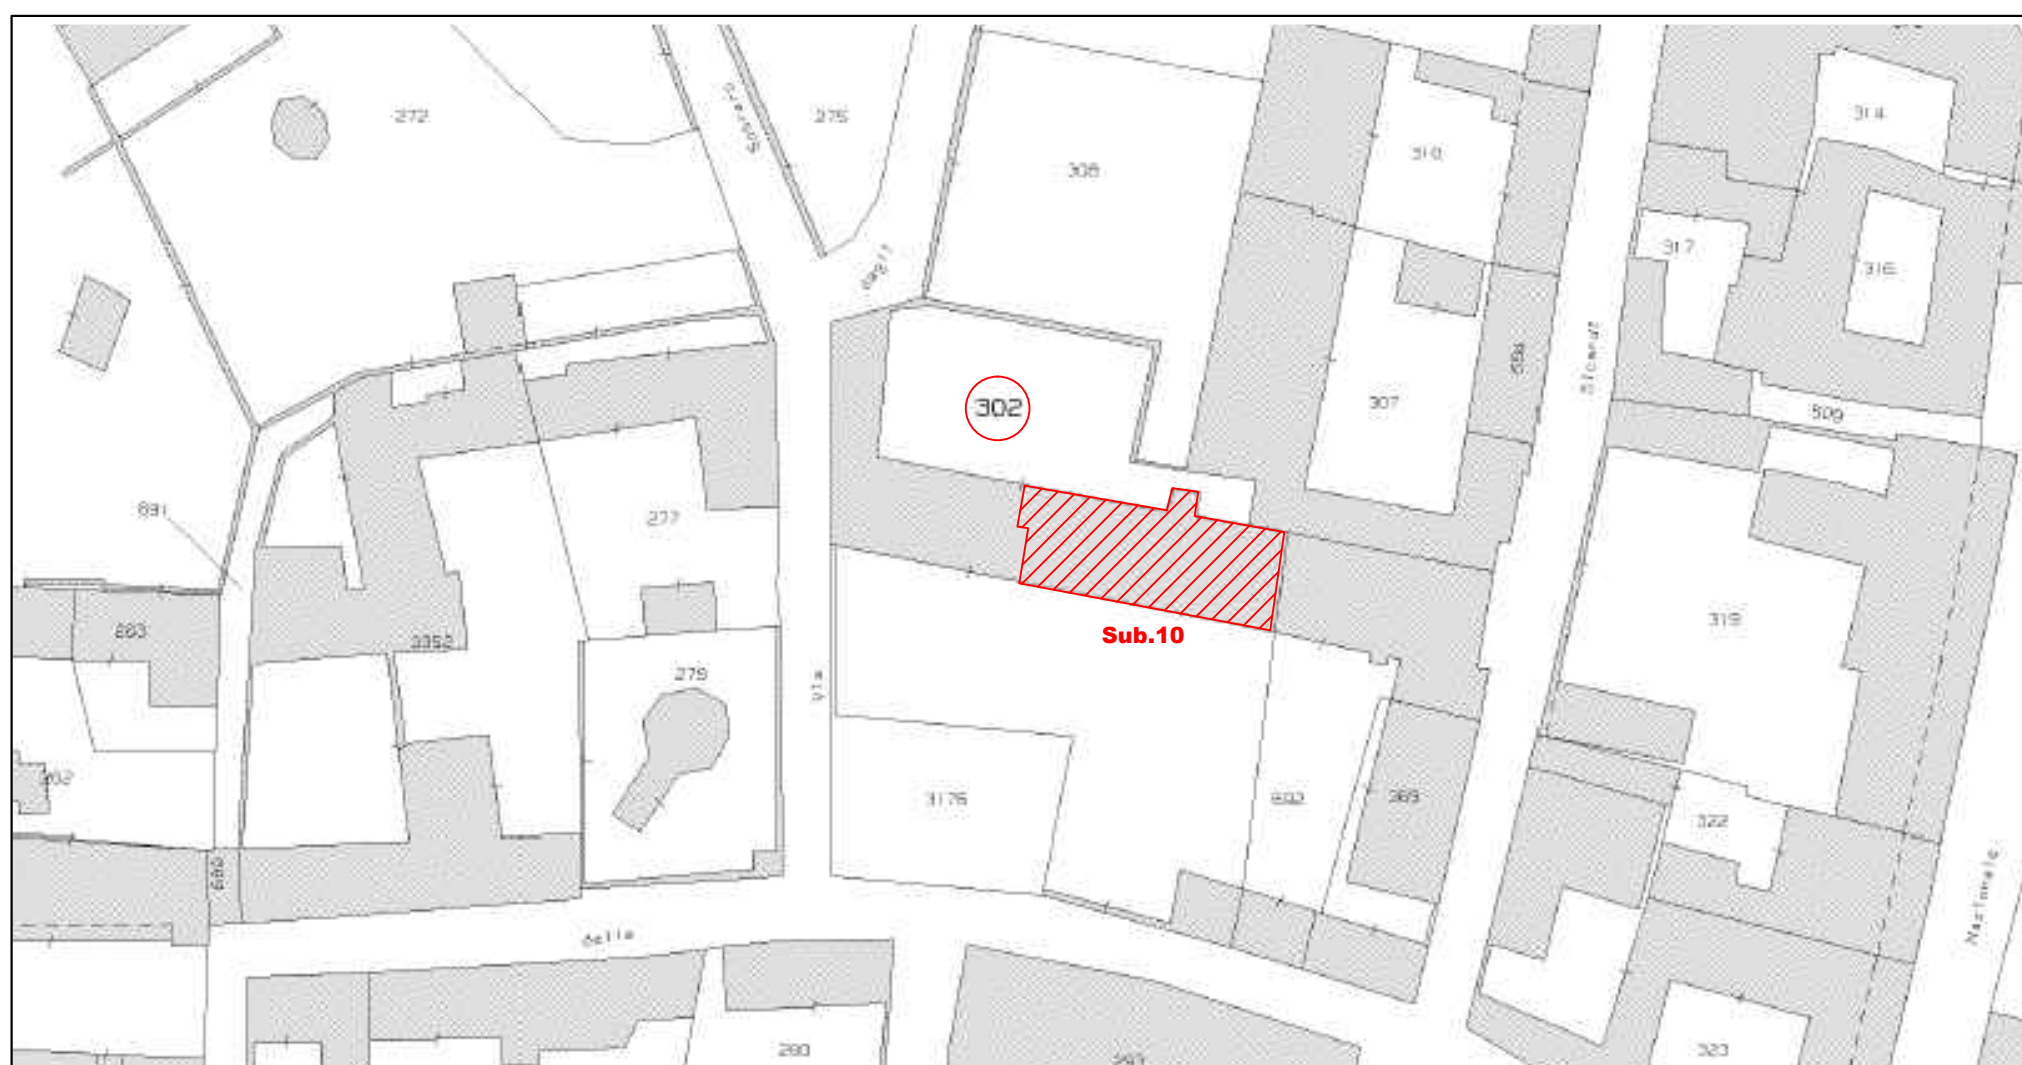

S.S. Patrimonio

- PLANIMETRIA -

Comune di Cavallermaggiore (CN) - Via Turcotto, 1 (Piazza Santa Chiara)

(Estratto dal P.R.G.C. - Scala 1 : 2.000)

(Estratto Catastale - Foglio 31 mappale n.302 - Scala 1 : 1.000)