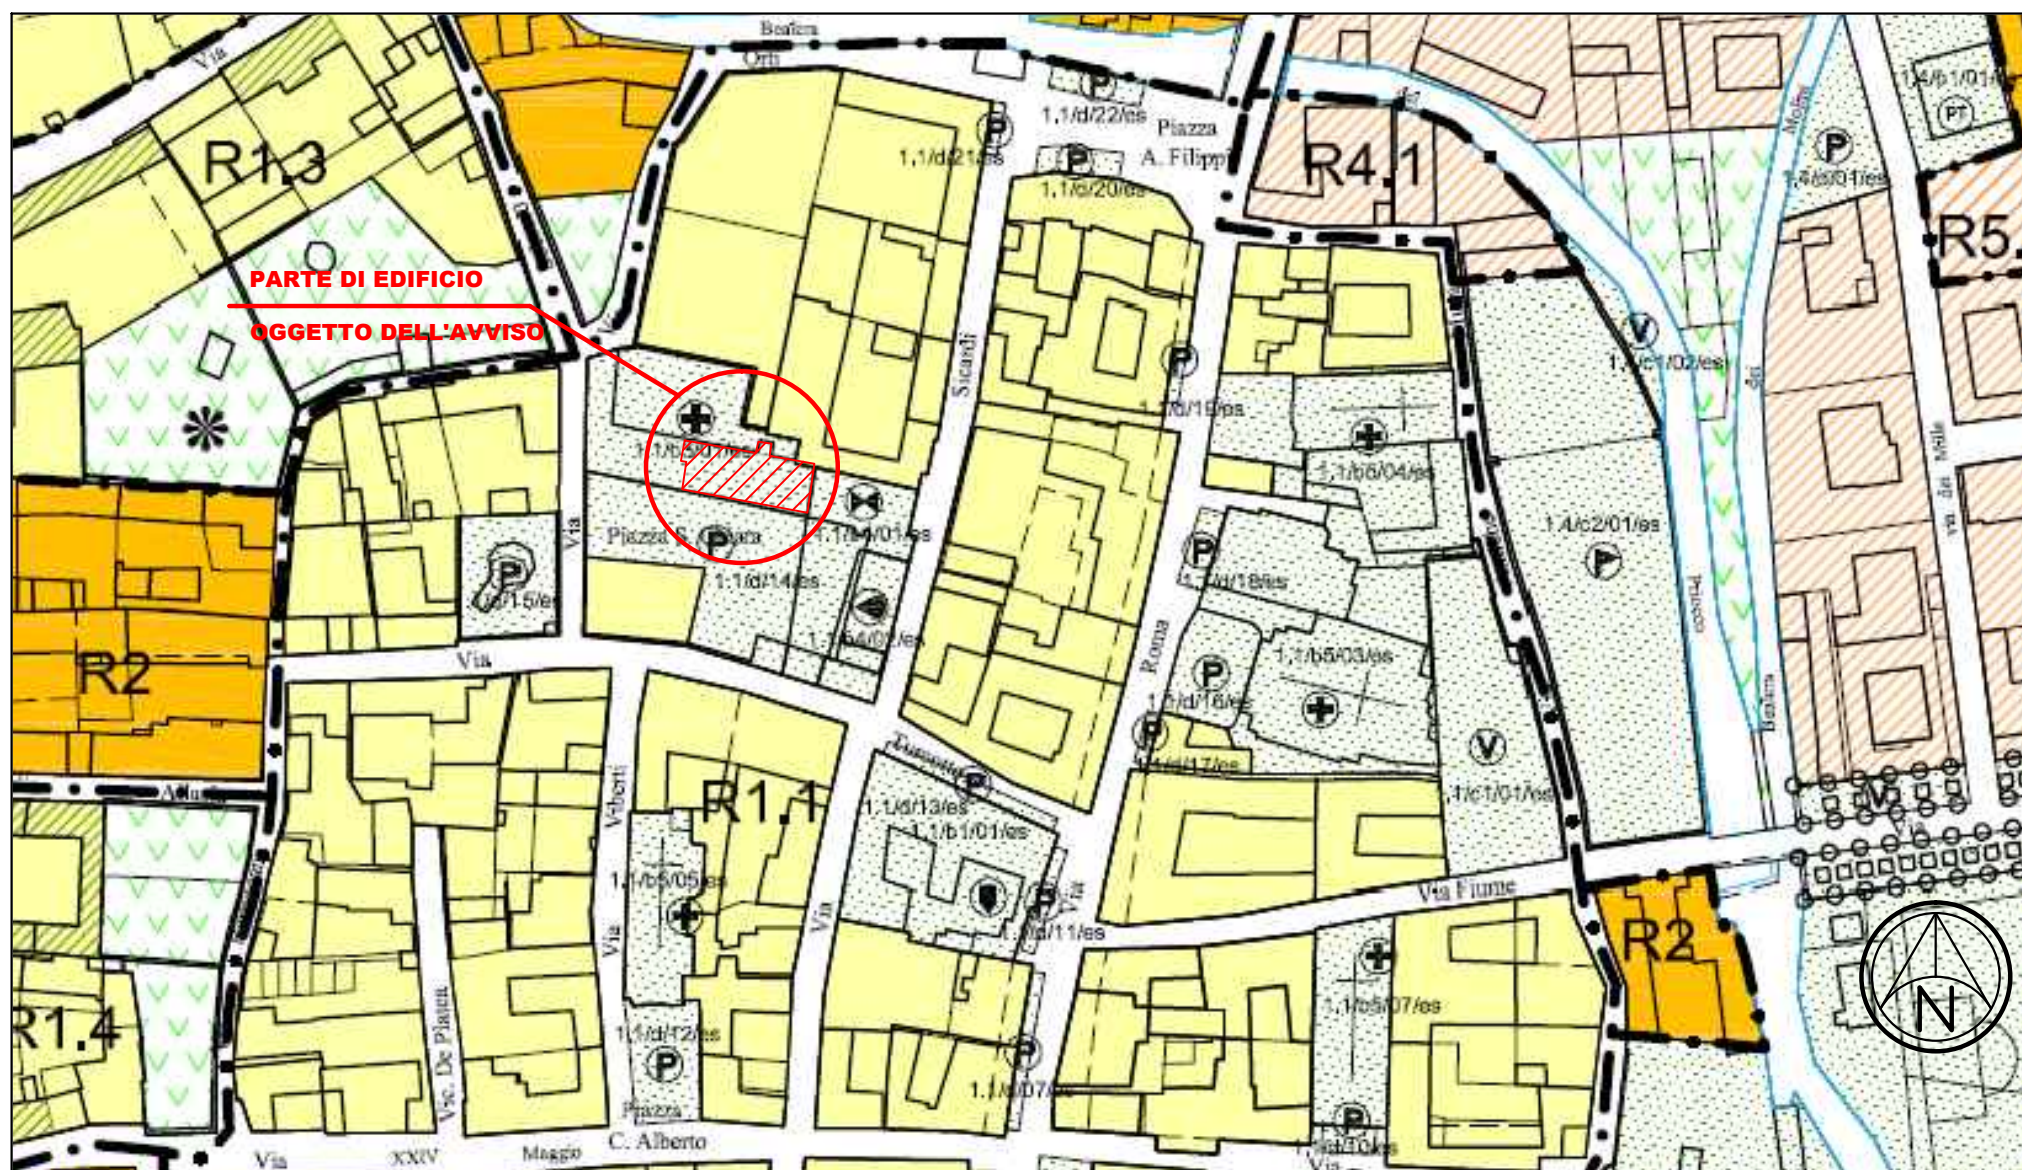

S.S. Patrimonio

- PLANIMETRIA -

Comune di Cavallermaggiore (CN) - Via Turcotto, 1 (Piazza Santa Chiara)

(Estratto dal P.R.G.C. - Scala 1 : 2.000)

(Estratto Catastale - Foglio 31 mappale n.302 - Scala 1 : 1.000)